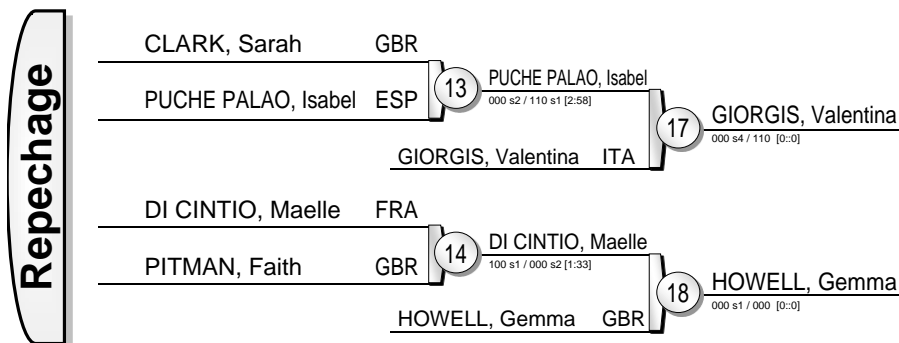

European Open Women Rome 2013

Rome (ITA), 19 October 2013

-63 kg

13 Judoka

Results		
1.	TRSTENJAK, Tina	SLO
2.	GWEND, Edwige	ITA
3.	GIORGIS, Valentina	ITA
3.	HOWELL, Gemma	GBR
5.	PUCHE PALAO, Isabel	ESP
5.	DI CINTIO, Maelle	FRA
7.	CLARK, Sarah	GBR
7.	PITMAN, Faith	GBR