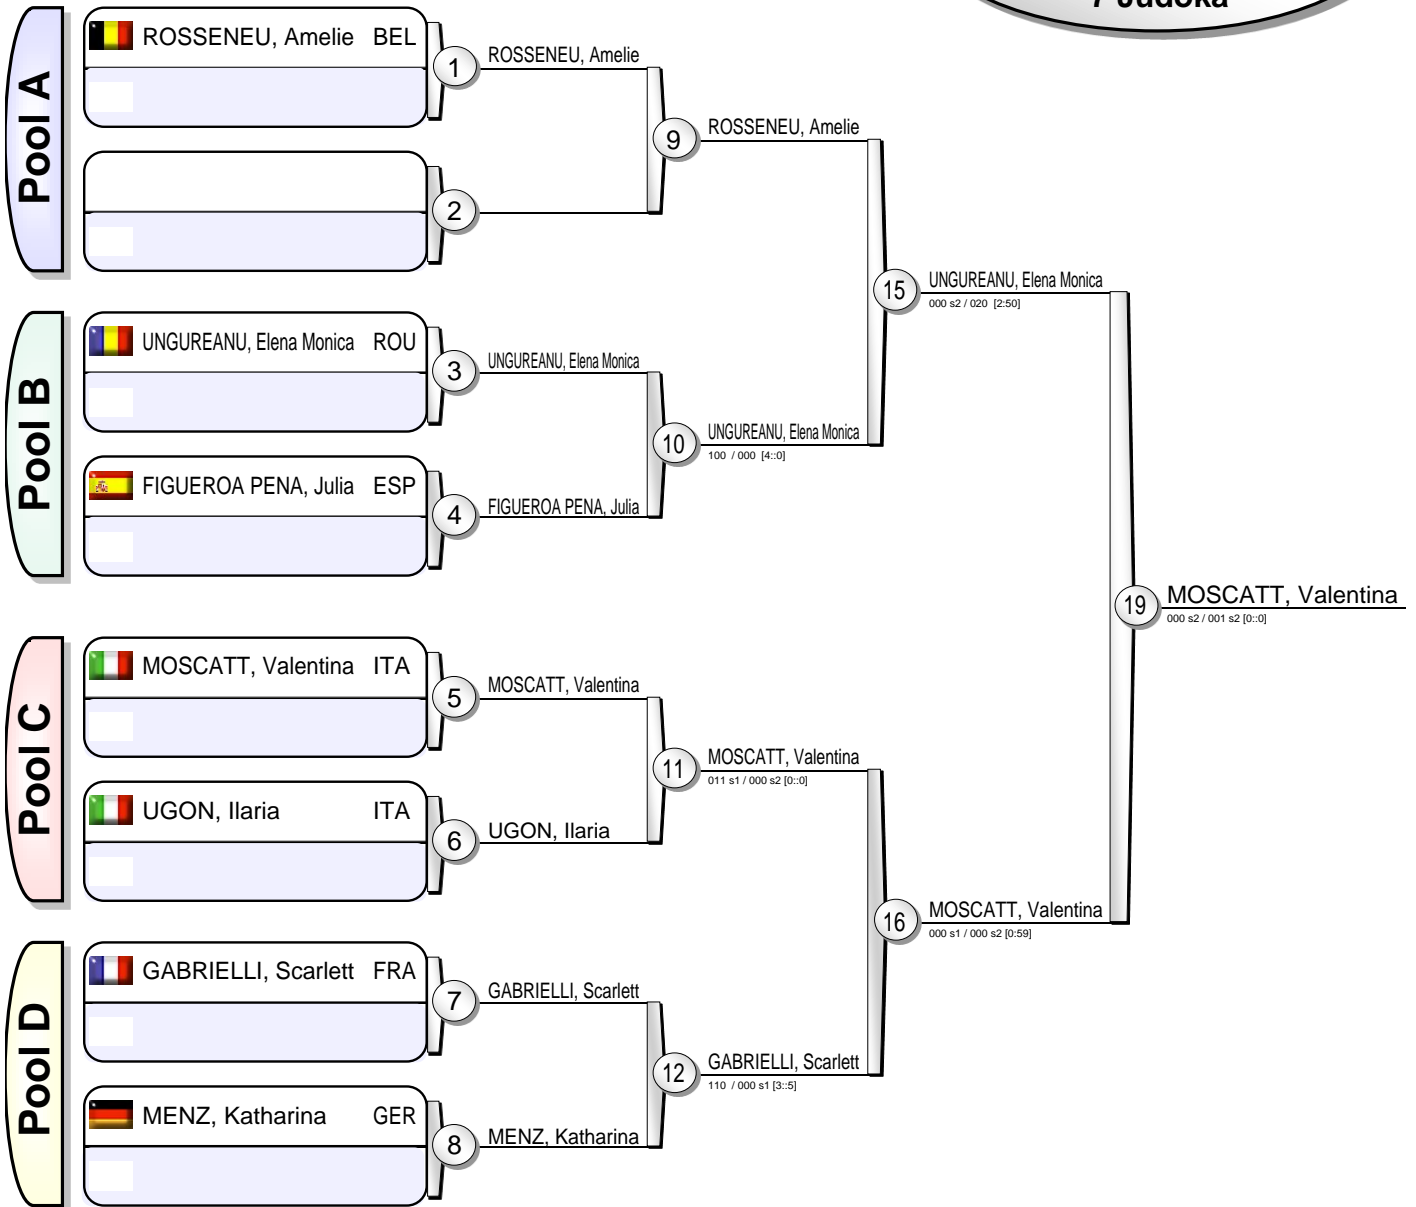

European Open Women Rome 2013

Rome (ITA), 19 October 2013

-48 kg

7 Judoka

Results		
1.	MOSCATT, Valentina	ITA
2.	UNGUREANU, Elena Monica	ROU
3.	FIGUEROA PENA, Julia	ESP
3.	ROSSENEU, Amelie	BEL
5.	GABRIELLI, Scarlett	FRA
5.	UGON, Ilaria	ITA
7.		
7.	MENZ, Katharina	GER

European Open Women Rome 2013

Rome (ITA), 19 October 2013

-52 kg

7 Judoka

- ### Results
- FORCINITI, Rosalba ITA
 - GOMEZ ROPINON, Laura ESP
 - EDWARDS, Kelly GBR
 - CHITU, Andreea Stefania ROU
 - PIDRONI, Fabiola ITA
 - TROTTER, Hannah AUS
 - MASERIN, Sara ITA