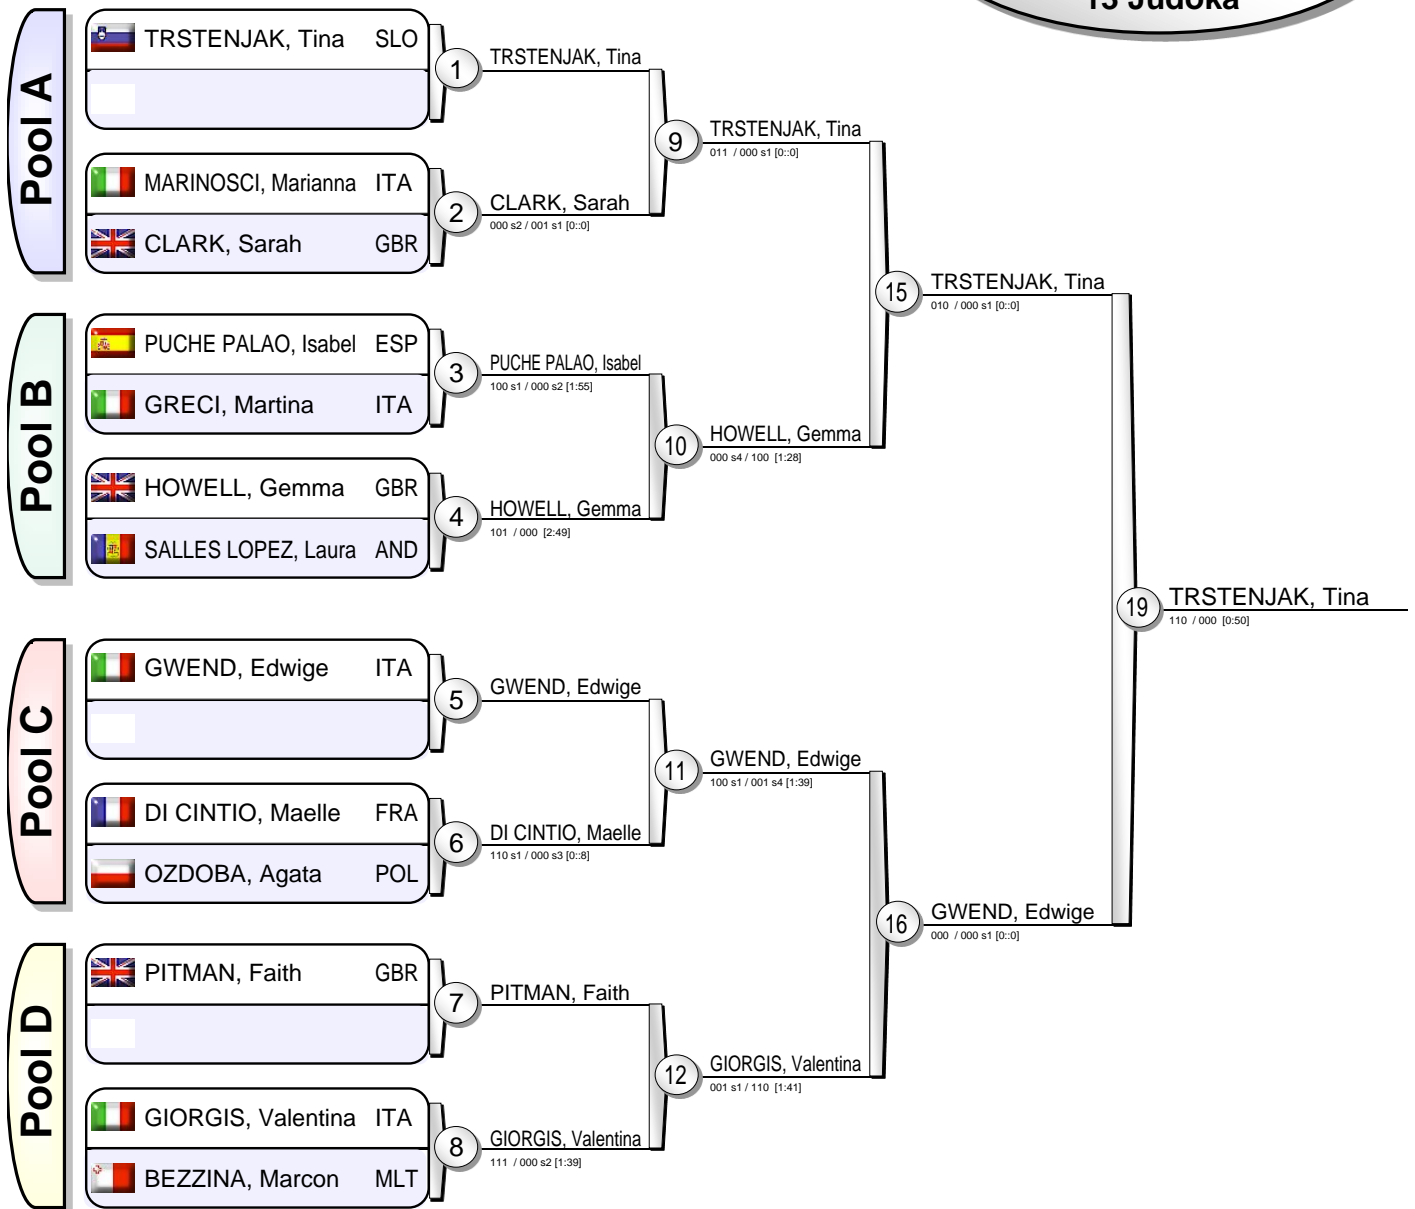

European Open Women Rome 2013

Rome (ITA), 19 October 2013

-63 kg

13 Judoka

Results		
1.	TRSTENJAK, Tina	SLO
2.	GWEND, Edwige	ITA
3.	GIORGIS, Valentina	ITA
3.	HOWELL, Gemma	GBR
5.	PUCHE PALAO, Isabel	ESP
5.	DI CINTIO, Maelle	FRA
7.	CLARK, Sarah	GBR
7.	PITMAN, Faith	GBR