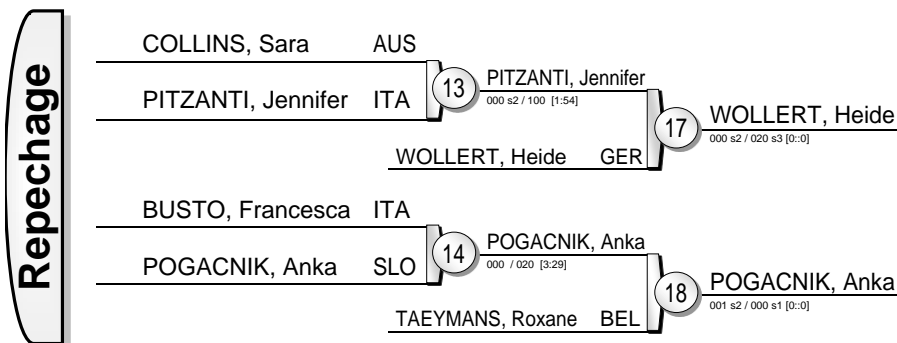

European Open Women Rome 2013

Rome (ITA), 19 October 2013

-63 kg

13 Judoka

Results		
1.	TRSTENJAK, Tina	SLO
2.	GWEND, Edwige	ITA
3.	GIORGIS, Valentina	ITA
3.	HOWELL, Gemma	GBR
5.	PUCHE PALAO, Isabel	ESP
5.	DI CINTIO, Maelle	FRA
7.	CLARK, Sarah	GBR
7.	PITMAN, Faith	GBR

European Open Women Rome 2013

Rome (ITA), 19 October 2013

-70 kg

13 Judoka

Results		
1.	THOYER, Maya	FRA
2.	FLETCHER, Megan	GBR
3.	WOLLERT, Heide	GER
3.	POGACNIK, Anka	SLO
5.	PIZANTI, Jennifer	ITA
5.	TAEYMANS, Roxane	BEL
7.	COLLINS, Sara	AUS
7.	BUSTO, Francesca	ITA