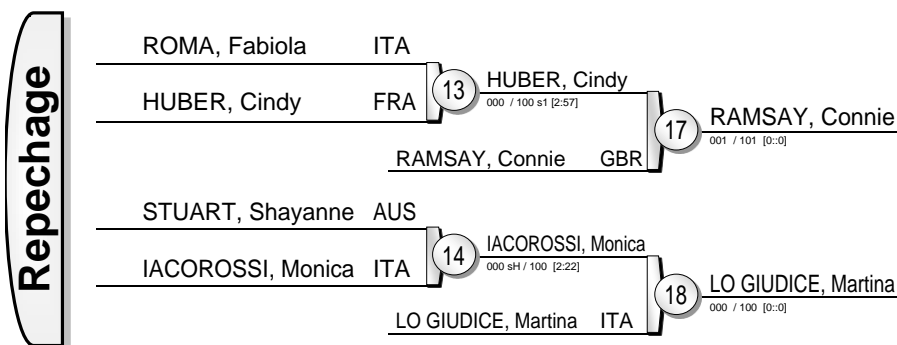

European Open Women Rome 2013

Rome (ITA), 19 October 2013

-57 kg

8 Judoka

Results		
1.	CAPRIORIU, Corina Oana	ROU
2.	ILIEVA, Ivelina	BUL
3.	RAMSAY, Connie	GBR
3.	LO GIUDICE, Martina	ITA
5.	HUBER, Cindy	FRA
5.	IACOROSI, Monica	ITA
7.	ROMA, Fabiola	ITA
7.	STUART, Shayanne	AUS