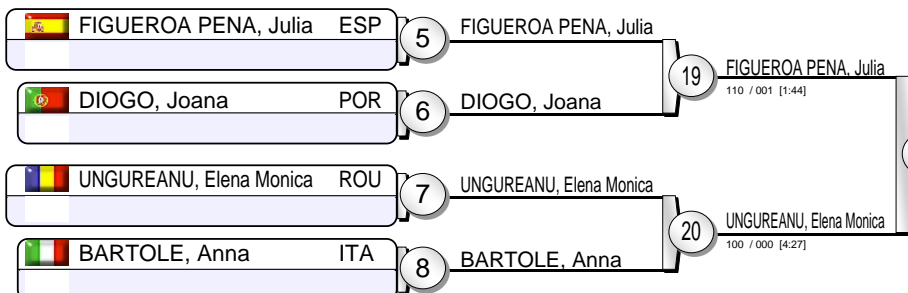

European Open Women Lisbon 2013

(Lisbon (POR), 08-09 June 2013)

-48 kg

19 Judoka

Pool A

Pool B

Pool C

Pool D

LIMA, Taciana 35
010 s3 / 000 s1 [0:0]

RUMYANTSEVA, Kristina 32
000 / 100 [0:13]

Results

- LIMA, Taciana GBS
- RUMYANTSEVA, Kristina RUS
- WIRTH, Sonja GER
- UNGUREANU, Elena Monica ROU
- FIGUEROA PENA, Julia ESP
- RENICKS, Kimberley GBR
- MENZ, Katharina GER
- CASAS MORENO, Cristina ESP