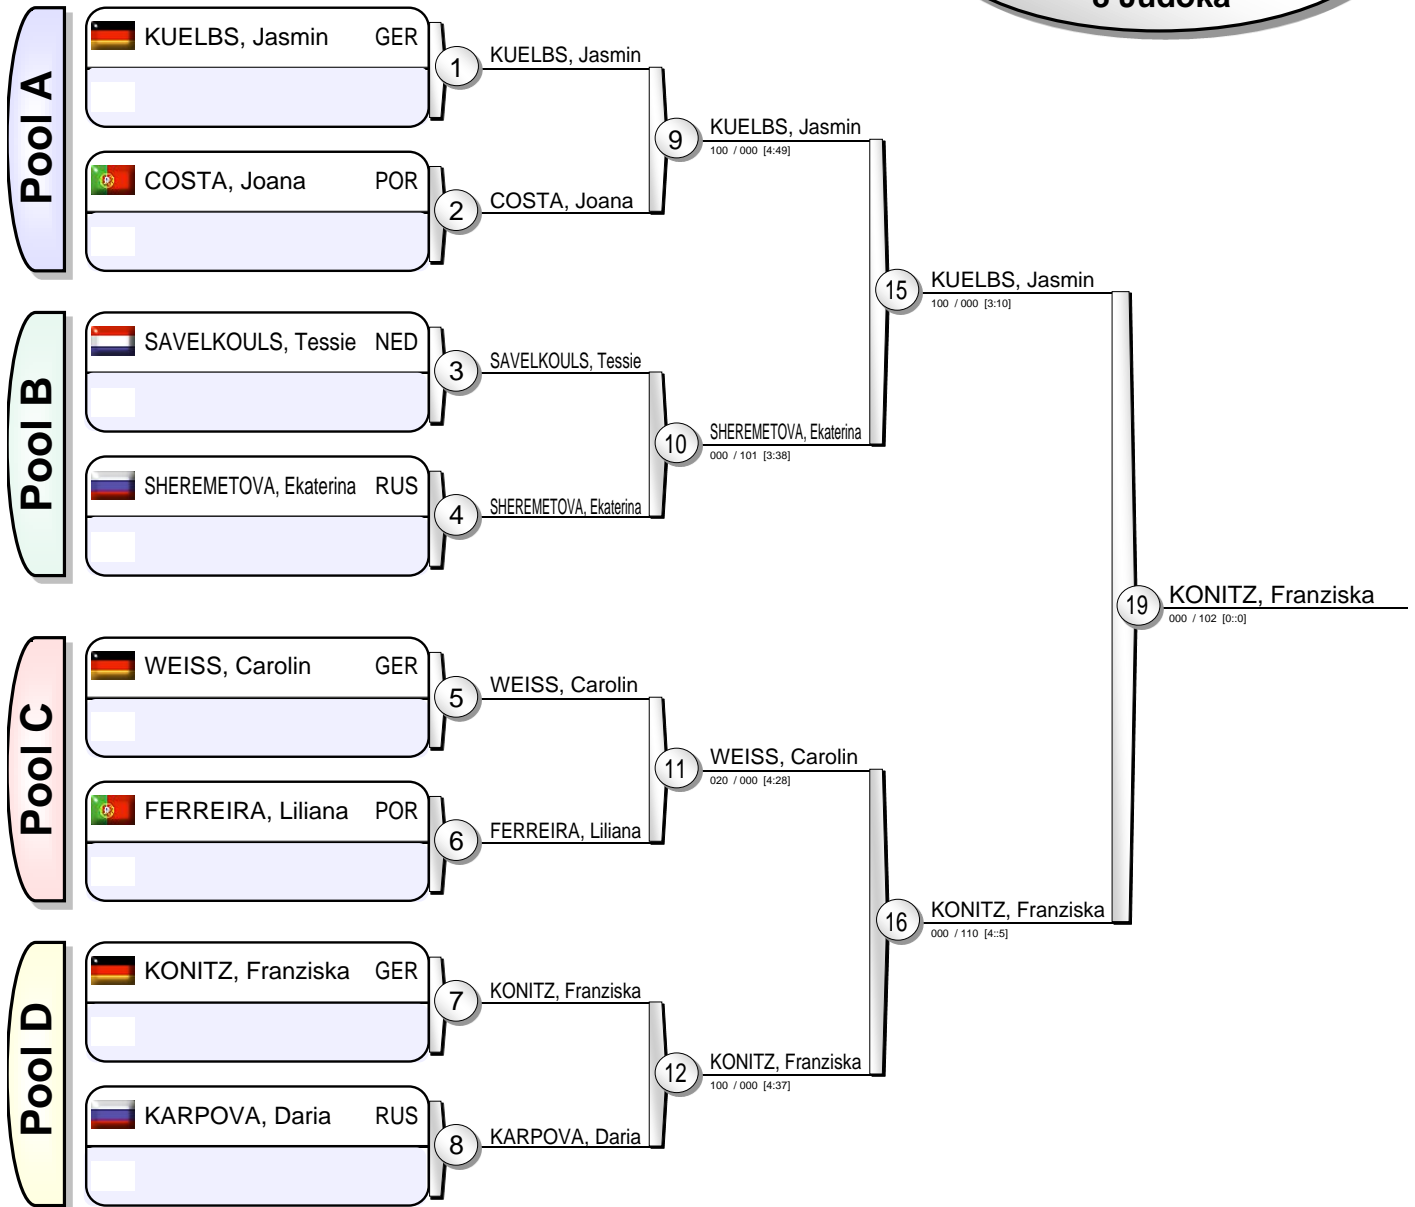

European Open Women Lisbon 2013

(Lisbon (POR), 08-09 June 2013)

+78 kg

8 Judoka

Results		
1.	KONITZ, Franziska	GER
2.	KUELBS, Jasmin	GER
3.	WEISS, Carolin	GER
3.	SHEREMETOVA, Ekaterina	RUS
5.	SAVELKOULS, Tessie	NED
5.	KARPOVA, Daria	RUS
7.	COSTA, Joana	POR
7.	FERREIRA, Liliana	POR