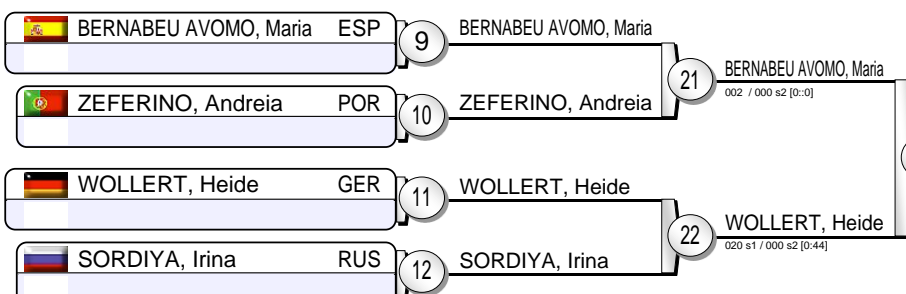

Results

1. VAN EMDEN, Anicka NED
2. GIORGIS, Valentina ITA
3. AHRENS, Claudia GER
3. PITMAN, Faith GBR
5. PUCHE PALAO, Isabel ESP
5. MOHAMED-SEGHIR, Halima POL
7. CACHOLA, Ana POR
7. PATOCKOVA, Tereza CZE

Repechage

European Open Women Lisbon 2013

(Lisbon (POR), 08-09 June 2013)

-70 kg

18 Judoka

Pool A

Pool B

Pool C

Pool D

Repechage

Results

1. WOLLERT, Heide GER
2. WILDIKAN, Lior ISR
3. PAREDES, Maria Del Mar ESP
3. BERNABEU AVOMO, Maria ESP
5. SZABO, Franciska HUN
5. TAEYMANS, Roxane BEL
7. MOSSONG, Lynn LUX
7. MOREIRA, Antonia De Fatima Soares ANG