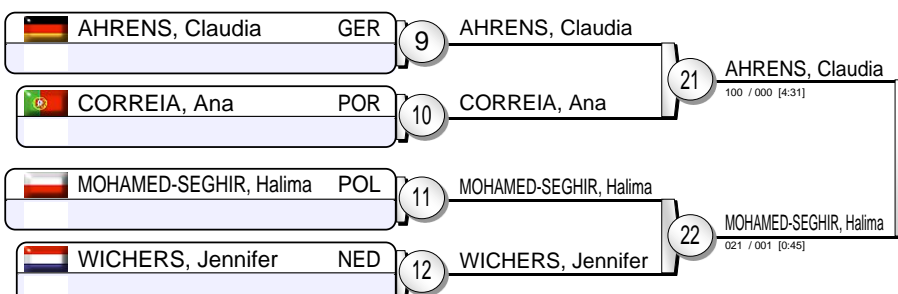

(Lisbon (POR), 08-09 June 2013)

-63 kg

18 Judoka

Pool A

Pool B

Pool C

Pool D

VAN EMDEN, Anicka
010 s3 / 000 s3 [0:0] 35

Results

1. VAN EMDEN, Anicka NED
2. GIORGIS, Valentina ITA
3. AHRENS, Claudia GER
3. PITMAN, Faith GBR
5. PUCHE PALAO, Isabel ESP
5. MOHAMED-SEGHIR, Halima POL
7. CACHOLA, Ana POR
7. PATOCKOVA, Tereza CZE