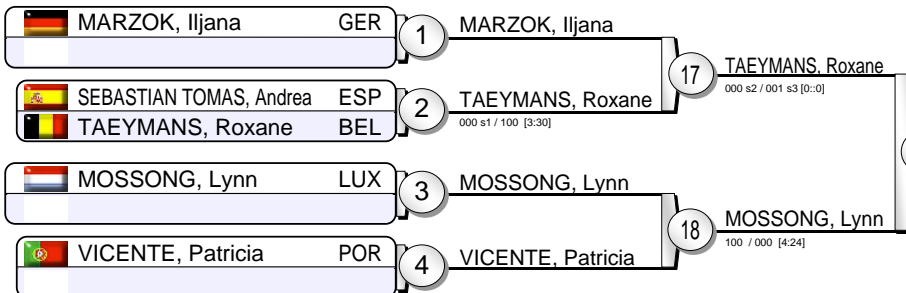

Results

1. VAN EMDEN, Anicka NED
2. GIORGIS, Valentina ITA
3. AHRENS, Claudia GER
3. PITMAN, Faith GBR
5. PUCHE PALAO, Isabel ESP
5. MOHAMED-SEGHIR, Halima POL
7. CACHOLA, Ana POR
7. PATOCKOVA, Tereza CZE

Repechage

European Open Women Lisbon 2013

(Lisbon (POR), 08-09 June 2013)

-70 kg

18 Judoka

Pool A

Pool B

Pool C

Pool D

Repechage

Results

1. WOLLERT, Heide GER
2. WILDIKAN, Lior ISR
3. PAREDES, Maria Del Mar ESP
3. BERNABEU AVOMO, Maria ESP
5. SZABO, Franciska HUN
5. TAEYMANS, Roxane BEL
7. MOSSONG, Lynn LUX
7. MOREIRA, Antonia De Fatima Soares ANG