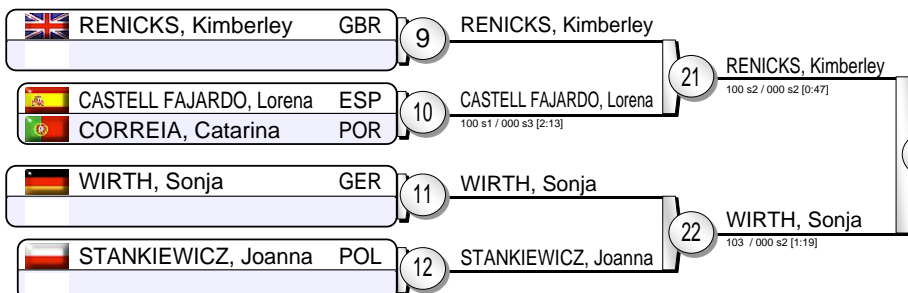

European Open Women Lisbon 2013

(Lisbon (POR), 08-09 June 2013)

-48 kg

19 Judoka

Pool A

Pool B

Pool C

Pool D

LIMA, Taciana 35
010 s3 / 000 s1 [0:0]

RUMYANTSEVA, Kristina 32
000 / 100 [0:13]

Results

- LIMA, Taciana GBS
- RUMYANTSEVA, Kristina RUS
- WIRTH, Sonja GER
- UNGUREANU, Elena Monica ROU
- FIGUEROA PENA, Julia ESP
- RENICKS, Kimberley GBR
- MENZ, Katharina GER
- CASAS MORENO, Cristina ESP