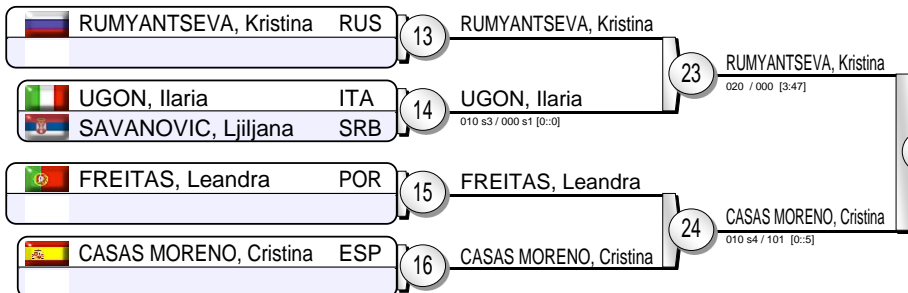

European Open Women Lisbon 2013

(Lisbon (POR), 08-09 June 2013)

-48 kg

19 Judoka

Pool A

Pool B

Pool C

Pool D

LIMA, Taciana 35
010 s3 / 000 s1 [0:0]

RUMYANTSEVA, Kristina 32
000 / 100 [0:13]

Results

- LIMA, Taciana GBS
- RUMYANTSEVA, Kristina RUS
- WIRTH, Sonja GER
- UNGUREANU, Elena Monica ROU
- FIGUEROA PENA, Julia ESP
- RENICKS, Kimberley GBR
- MENZ, Katharina GER
- CASAS MORENO, Cristina ESP