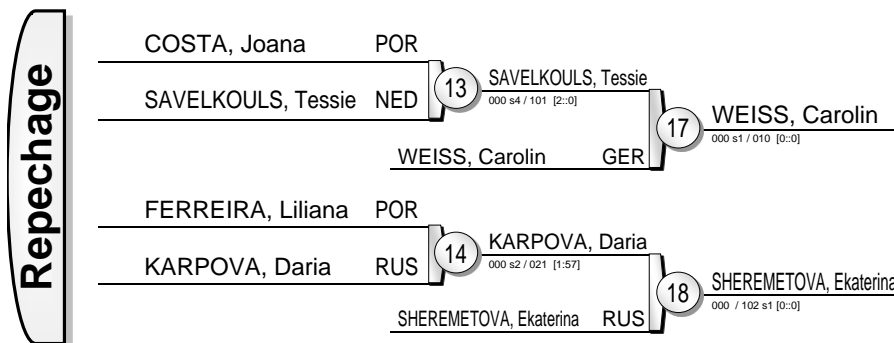

European Open Women Lisbon 2013

(Lisbon (POR), 08-09 June 2013)

+78 kg

8 Judoka

Results		
1.	KONITZ, Franziska	GER
2.	KUELBS, Jasmin	GER
3.	WEISS, Carolin	GER
3.	SHEREMETOVA, Ekaterina	RUS
5.	SAVELKOULS, Tessie	NED
5.	KARPOVA, Daria	RUS
7.	COSTA, Joana	POR
7.	FERREIRA, Liliana	POR