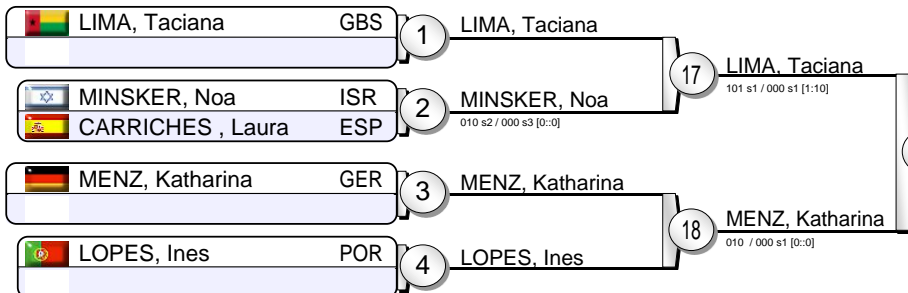

European Open Women Lisbon 2013

(Lisbon (POR), 08-09 June 2013)

-48 kg

19 Judoka

Pool A

Pool B

Pool C

Pool D

LIMA, Taciana 35
010 s3 / 000 s1 [0:0]

RUMYANTSEVA, Kristina 32
000 / 100 [0:13]

Results

- LIMA, Taciana GBS
- RUMYANTSEVA, Kristina RUS
- WIRTH, Sonja GER
- UNGUREANU, Elena Monica ROU
- FIGUEROA PENA, Julia ESP
- RENICKS, Kimberley GBR
- MENZ, Katharina GER
- CASAS MORENO, Cristina ESP

Repechage

European Open Women Lisbon 2013

(Lisbon (POR), 08-09 June 2013)

-52 kg

19 Judoka

Pool A

ISR	COHEN, Gili	1	COHEN, Gili
GBR	EDWARDS, Kelly	2	EDWARDS, Kelly
ROU	IONAS, Andreea Florina	3	IONAS, Andreea Florina
POR	RIBEIRO, Ines	4	RIBEIRO, Ines
		17	COHEN, Gili 010 s1 / 000 s1 [0:0]
		18	IONAS, Andreea Florina 020 / 000 [2:33]
		25	IONAS, Andreea Florina 000 / 011 s2 [0:0]