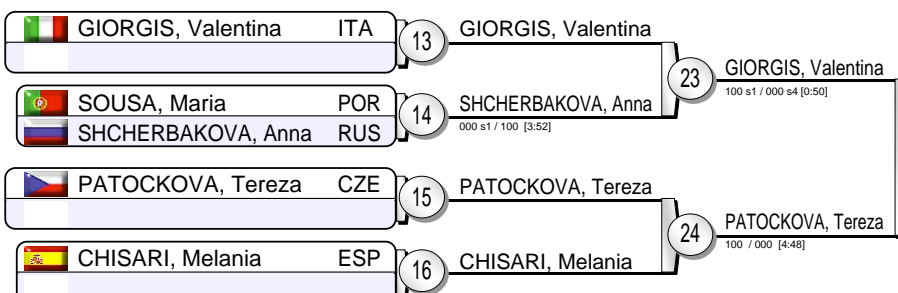

Results

- BEDETI, Vlora SLO
- GROL, Carla NED
- DAVIS, Nekoda GBR
- PERENC, Agata POL
- ROGIC, Jovana SRB
- ZYMAN MINAGAWA, Camila Satie ISR
- TREMBLAY, Stefanie CAN
- RAMSAY, Connie GBR

European Open Women Lisbon 2013

(Lisbon (POR), 08-09 June 2013)

-63 kg

18 Judoka

Pool A

Pool B

Pool C

Pool D

VAN EMDEN, Anicka
010 s3 / 000 s3 [0:0] 35

Results

1. VAN EMDEN, Anicka NED
2. GIORGIS, Valentina ITA
3. AHRENS, Claudia GER
3. PITMAN, Faith GBR
5. PUCHE PALAO, Isabel ESP
5. MOHAMED-SEGHIR, Halima POL
7. CACHOLA, Ana POR
7. PATOCKOVA, Tereza CZE